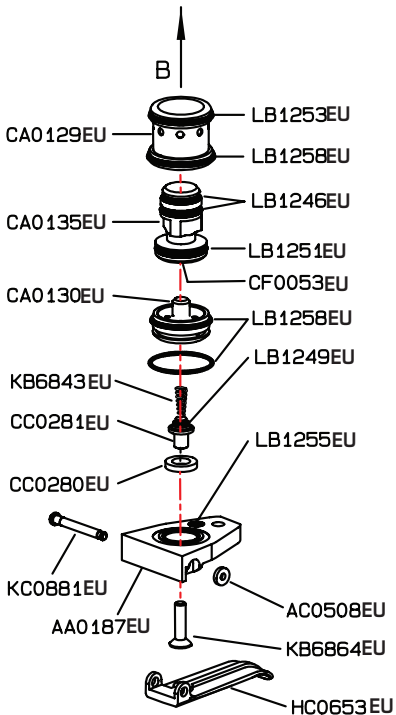

# 18 Ga. 11mm Crown Sisal Anvil Clinching Stapler

**Parts Reference Guide**

**Guía de referencia  
de piezas**

**Pièces Guide  
de référence**

Schematic Drawings Inside  
Plano esquemático en el interior  
Schéma intérieur

# 18 Ga. 11mm Crown Sisal Anvil Clinching Stapler

**F75SXP**

**EU DESIGNED PARTS CAN BE DIFFERENT**

**Available Plugs** (Not Included with Tool)  
**Enchufes disponibles** (No se incluyen con la herramienta)  
**Fiches offertes** (Non incluses avec l'outil)

**Recommended Plug**  
 Plugs shown smaller than actual size  
**Enchufe Recomendado**  
 Los enchufes se muestran más pequeños del tamaño real  
**Fiche Recommandée**  
 Les fiches illustrées sont plus petites que les formats réels