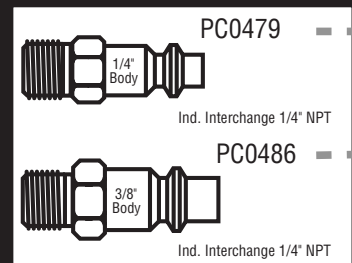

# 18 Ga. 11mm Crown Sisal Anvil Clinching Stapler

**Parts Reference Guide**

**Guía de referencia  
de piezas**

**Pièces Guide  
de référence**

Schematic Drawings Inside  
Plano esquemático en el interior  
Schéma intérieur

# 18 Ga. 11mm Crown Sisal Anvil Clinching Stapler

**F75SXP**

**EU DESIGNED PARTS CAN BE DIFFERENT**

**Available Plugs** (Not Included with Tool)  
**Enchufes disponibles** (No se incluyen con la herramienta)  
**Fiches offertes** (Non incluses avec l'outil)

**Recommended Plug**  
 Plugs shown smaller than actual size  
**Enchufe Recomendado**  
 Los enchufes se muestran más pequeños del tamaño real  
**Fiche Recommandée**  
 Les fiches illustrées sont plus petites que les formats réels