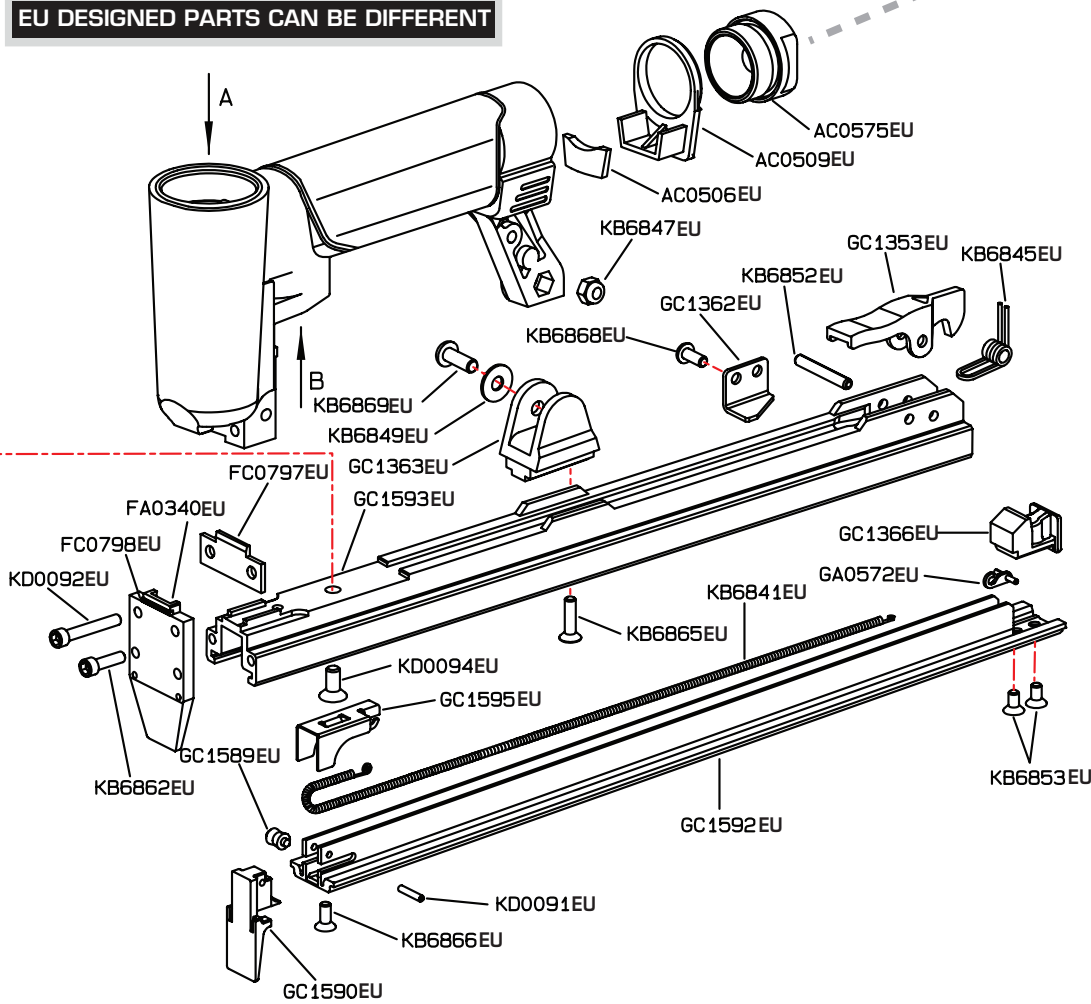

# 18 Ga. 11mm Crown Sisal Anvil Clinching Stapler

**Parts Reference Guide**

**Guía de referencia  
de piezas**

**Pièces Guide  
de référence**

Schematic Drawings Inside  
Plano esquemático en el interior  
Schéma intérieur

# 18 Ga. 11mm Crown Sisal Anvil Clinching Stapler

**F75SXP**

**EU DESIGNED PARTS CAN BE DIFFERENT**

**Available Plugs** (Not Included with Tool)  
**Enchufes disponibles** (No se incluyen con la herramienta)  
**Fiches offertes** (Non incluses avec l'outil)

**Recommended Plug**  
 Plugs shown smaller than actual size  
**Enchufe Recomendado**  
 Los enchufes se muestran más pequeños del tamaño real  
**Fiche Recommandée**  
 Les fiches illustrées sont plus petites que les formats réels