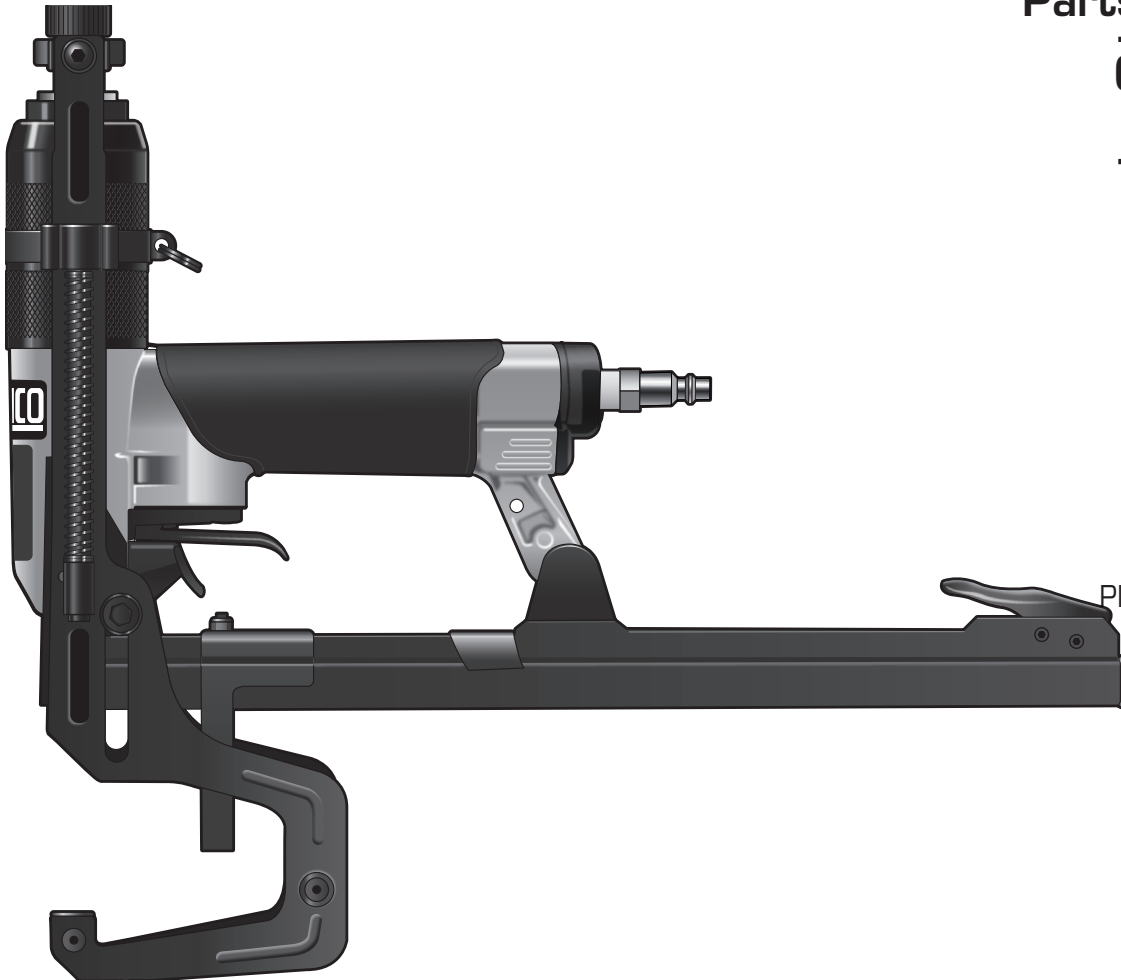

# 18 Ga. 11mm Crown Sisal Anvil Clinching Stapler

**Parts Reference Guide**

**Guía de referencia  
de piezas**

**Pièces Guide  
de référence**

Schematic Drawings Inside  
Plano esquemático en el interior  
Schéma intérieur

# SENCO®

**EU DESIGNED PARTS CAN BE DIFFERENT**

# 18 Ga. 11mm Crown Sisal Anvil Clinching Stapler

**F75SXP**

**EU DESIGNED PARTS CAN BE DIFFERENT**

**Available Plugs** (Not Included with Tool)  
**Enchufes disponibles** (No se incluyen con la herramienta)  
**Fiches offertes** (Non incluses avec l'outil)