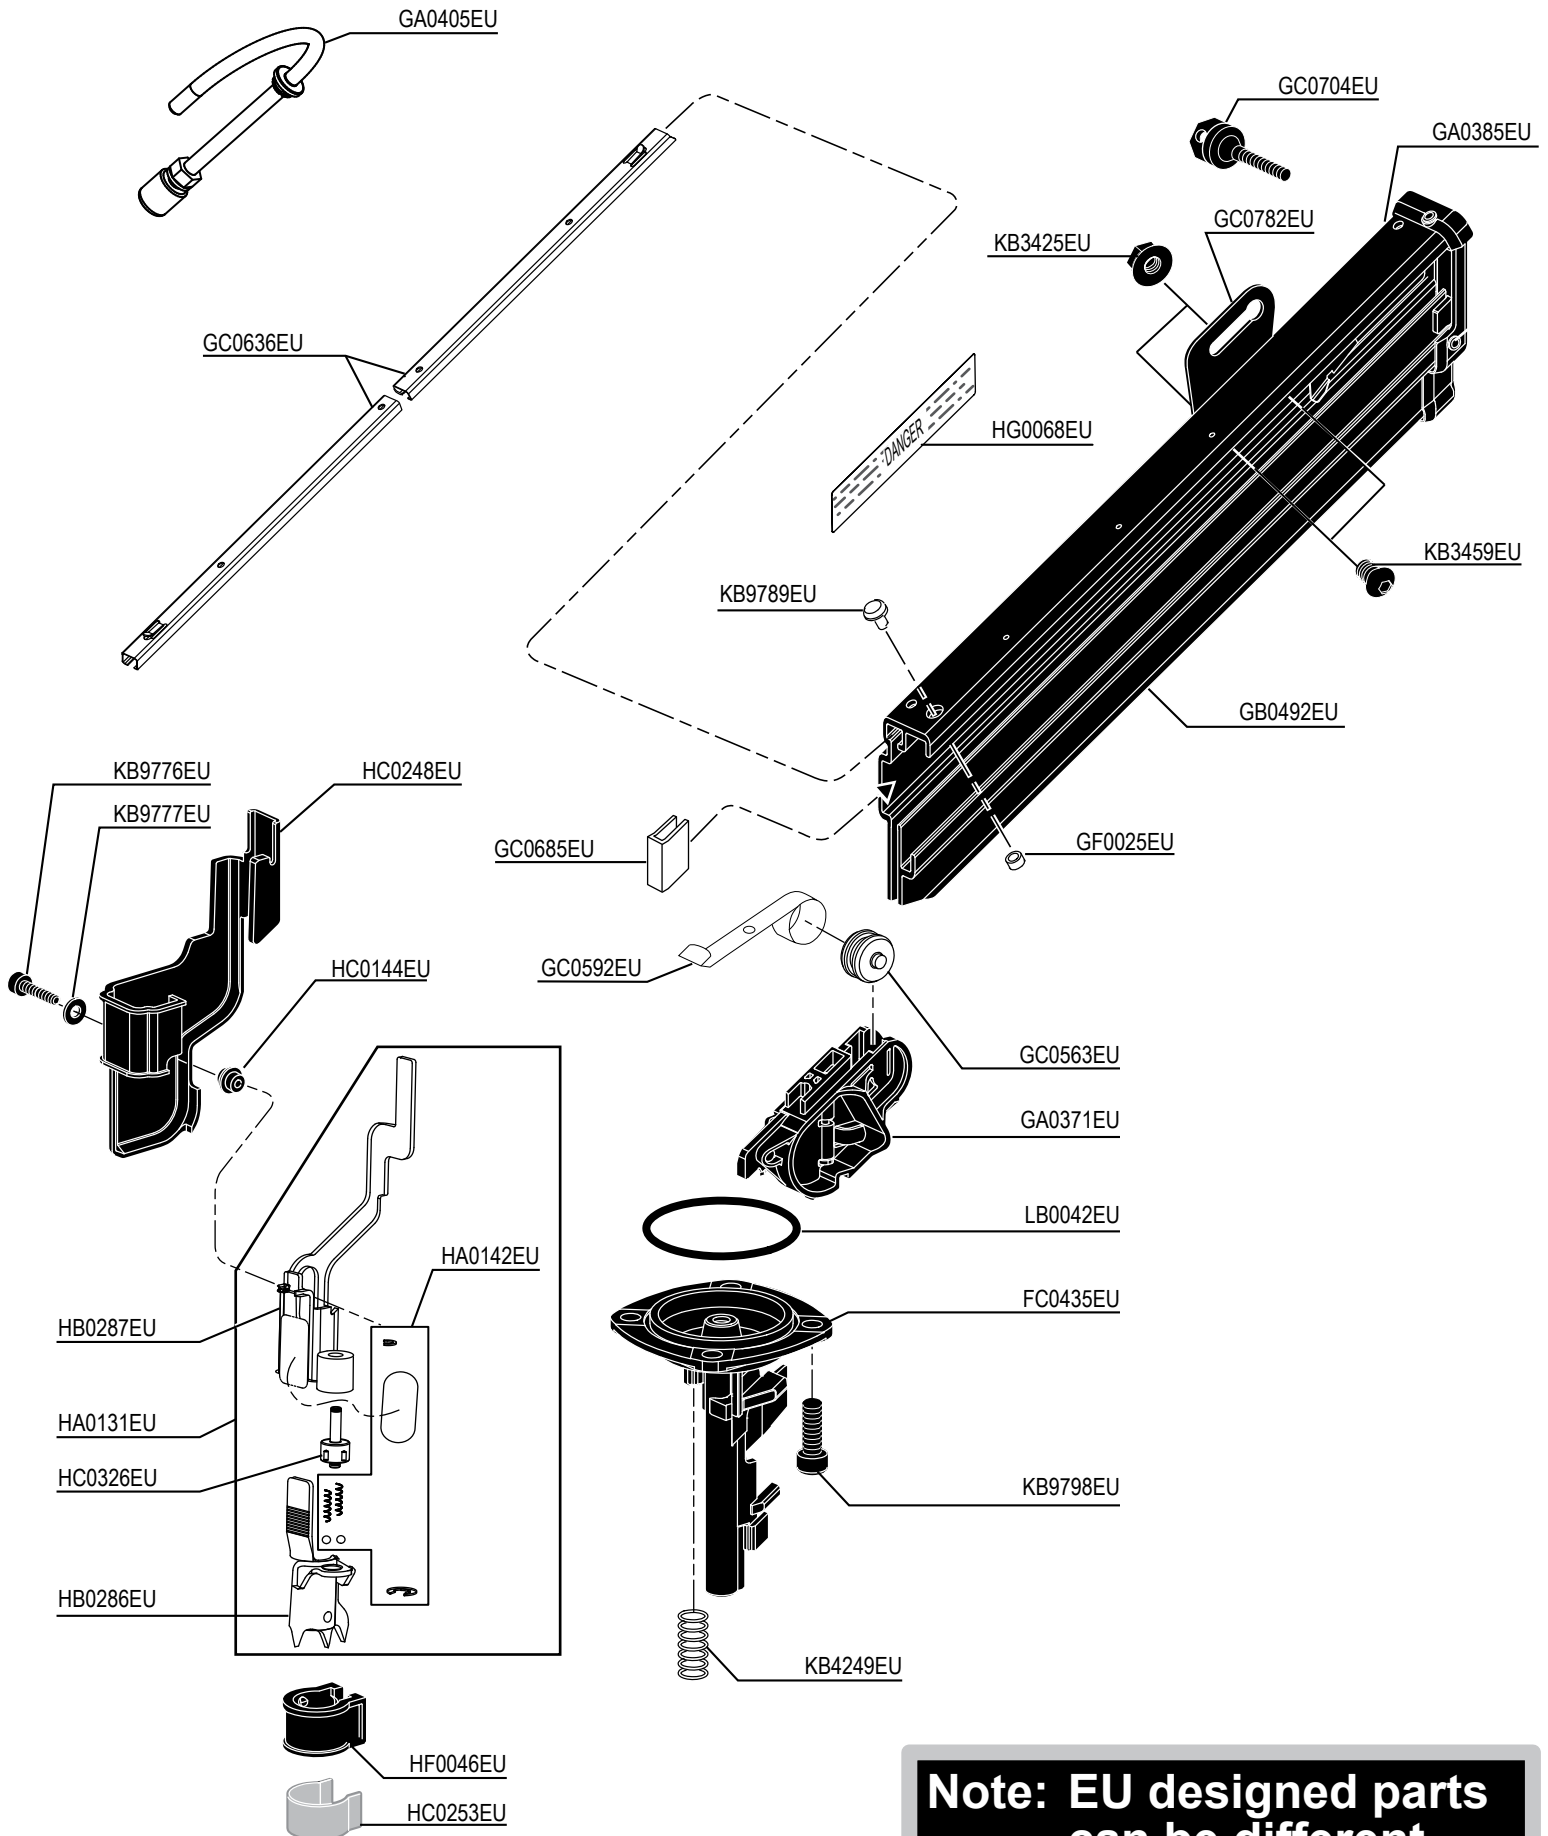

FramePro701XP

REPLACEMENT PARTS LIST • LISTA DE PARTES DE REPUESTO • LISTE DE PIÈCES DE RECHANGE

Part No.	Description	Descripción	Désignation
AA0115EU	Seal	Sello	Joint
AB0199EU	Cap	Tapa	Bouchon
AC0141EU	Seal	Sello	Joint
AF0044EU	Deflector	Desviador	Défecteur
BB0148EU	Stop	Tope	Arrêt
BB0186EU	Valve	Válvula	Valve
BC0309EU	Retainer	Retén	Retenue
BC0340EU	Cylinder	Cilindro	Cylindre
BC0341EU	Cylinder	Cilindro	Cylindre
BC0342EU	Seal	Sello	Joint
BC0358EU	Washer	Arandela	Rondelle
BF0203EU	Seal	Sello	Joint
BF0204EU	Retainer	Retén	Retenue
BF0212EU	Seal	Sello	Joint
BF0247EU	Seal	Sello	Joint
CA0085EU	Core	Vástago	Noyau
CF0003EU	Cage	Caja	Cage
CF0014EU	Housing	Alojamiento	Corps
CF0015EU	Valve	Válvula	Valve
FC0435EU	Guide Body	Placa De Nariz	Front
GA0371EU	Feeder Shoe	Alimentador	Poussoir
GA0385EU	End Cap	Tapa Terminal	Bouchon D'Extrémité De Rail
GA0405EU	Bracket	Soporte	Support De Fixation
GB0492EU	Magazine	Cargador	Magasin
GC0563EU	Roller	Rodillo	Galet
GC0592EU	Spring	Resorte	Ressort
GC0636EU	Rail	Carril	Rail
GC0685EU	Insert	Acoplamiento	Insert
GC0704EU	Knob	Manivela	Molette De Verrouillage
GC0782EU	Bracket	Soporte	Support De Fixation
GF0025EU	Bumper	Amortiguador	Amortisseur
HA0129EU	Trigger Assembly	Asamble De Gatillo	Ensemble Gâchette
HA0131EU	Safety Element	Asamble De Seguro	Palpeur De Sécurité
HA0135EU	Trigger Assembly	Asamble De Gatillo	Ensemble Gâchette
HA0142EU	Safety Assembly	Asamble De Seguro	Palpeur De Sécurité
HB0286EU	Safety Element	Asamble De Seguro	Palpeur De Sécurité
HB0287EU	Safety Element	Asamble De Seguro	Palpeur De Sécurité
HC0144EU	Insert	Acoplamiento	Insert
HC0248EU	Cover	Cubierta	Couvercle
HC0253EU	Retainer	Retén	Retenue
HC0326EU	Wheel	Manivela	Molette
HF0046EU	No-Mar Pad	Amortiguador	Coussin
HG0068EU	Label (Safety Precautions)	Etiqueta (Normas De Seguridad)	Étiquette(Précautions De Sécurité)
KB3255EU	Screw	Tornillo	Vis
KB3425EU	Nut	Tuerca	Écrou
KB3459EU	Screw	Tornillo	Vis
KB4177EU	Spring	Resorte	Ressort
KB4249EU	Spring	Resorte	Ressort
KB4268EU	Spring	Resorte	Ressort
KB9752EU	Washer	Arandela	Rondelle
KB9773EU	Screw	Tornillo	Vis
KB9776EU	Screw	Tornillo	Vis
KB9777EU	Washer	Arandela	Rondelle
KB9789EU	Screw	Tornillo	Vis
KB9798EU	Screw	Tornillo	Vis
KC0027EU	Pin	Pasador	Goupille
KC0062EU	Retainer	Retén	Retenue
LB0018EU	Seal	Sello	Joint
LB0036EU	Seal	Sello	Joint
LB0038EU	Seal	Sello	Joint
LB0042EU	Seal	Sello	Joint
LB0057EU	Seal	Sello	Joint
LB0086EU	Seal	Sello	Joint
LB0768EU	Seal	Sello	Joint
LB0844EU	Seal	Sello	Joint
LB0847EU	Seal	Sello	Joint
LB0902EU	Seal	Sello	Joint
LB0906EU	Seal	Sello	Joint
LB0909EU	Seal	Sello	Joint
YK0414EU	Piston Assembly	Asamble De Piston	Ensemble Piston-Couteau