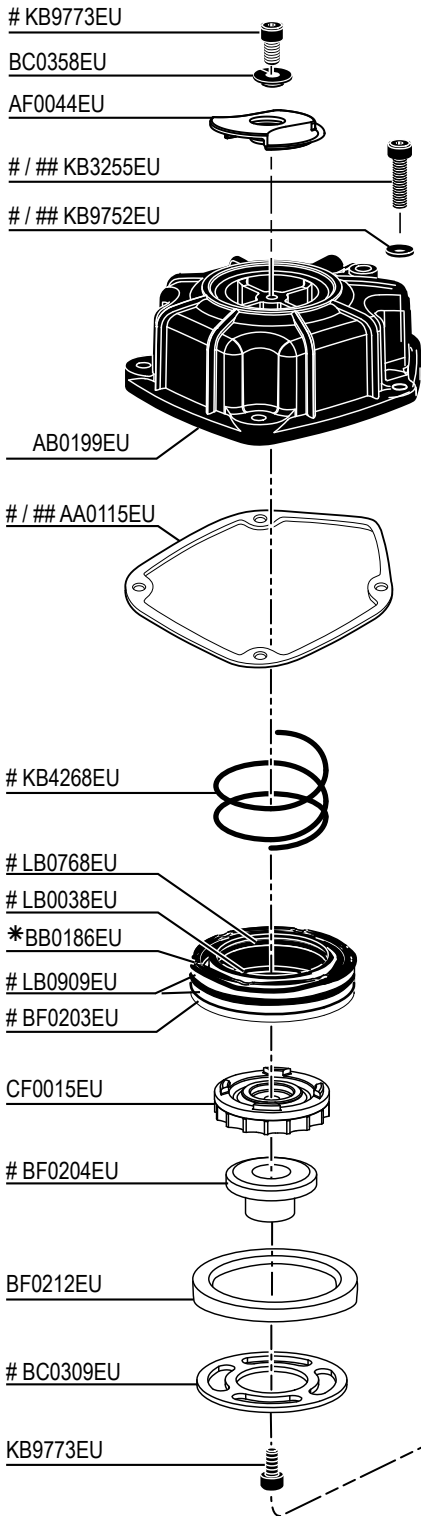

= Contents of YK0243EU Kit
= Contents of YK0244EU Kit

Tool #	Model
2H0133N	701XP Single Sequential
2H2001N	701XP Contact Actuation
2H2002N	701XP Single Sequential

- Does Not Include O-rings
- No incluye sellos de gomas
- Joints exclus
- Includes O-rings
- Sellos de gomas
- Joints

Available Triggers

HA0129EU

Single Sequential

HA0135EU

Contact Actuation